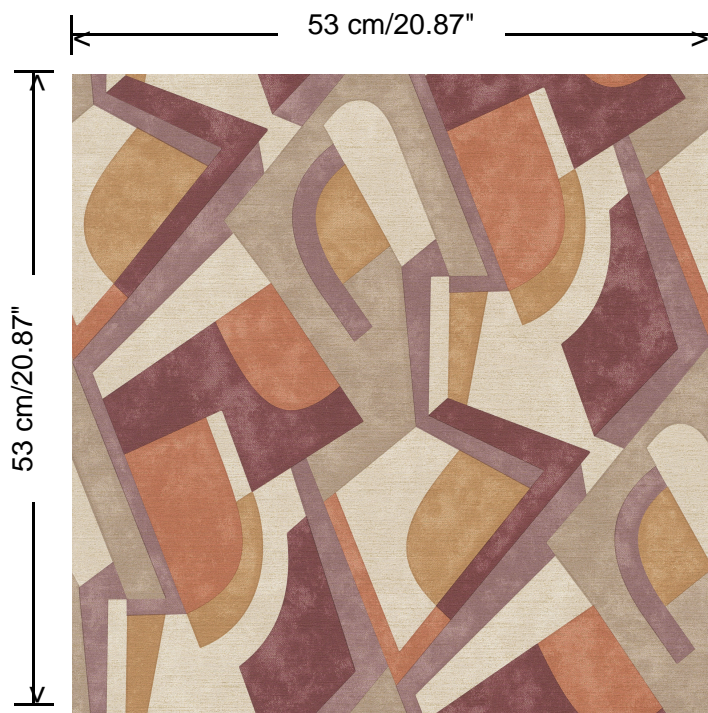

Collectie
Fragments

Dessin
Print 5

Referentie
43273

Afmetingen
Rollen van 10,05 m x 0,53 m

Aanzet
Rechte aanzet 53 cm

Lijm
Lijm voor vliesbehang zoals Arte Clearpro of Metyl Speciaal (200 g in 4 l water) met toevoeging van 20% PVA-lijm (witte behanglijm)

Lichtechtheid
Goed lichtbestendig

Onderhoud
Afschrobbaar

Hoe verlijmen
Muur inlijmen

Hoe verwijderen
Volledig droog verwijderbaar

Collectie
Fragments

Dessin
Print 5

Referentie
43273

<https://www.hookedonwalls.com/nl/collections/fragments/print-5>