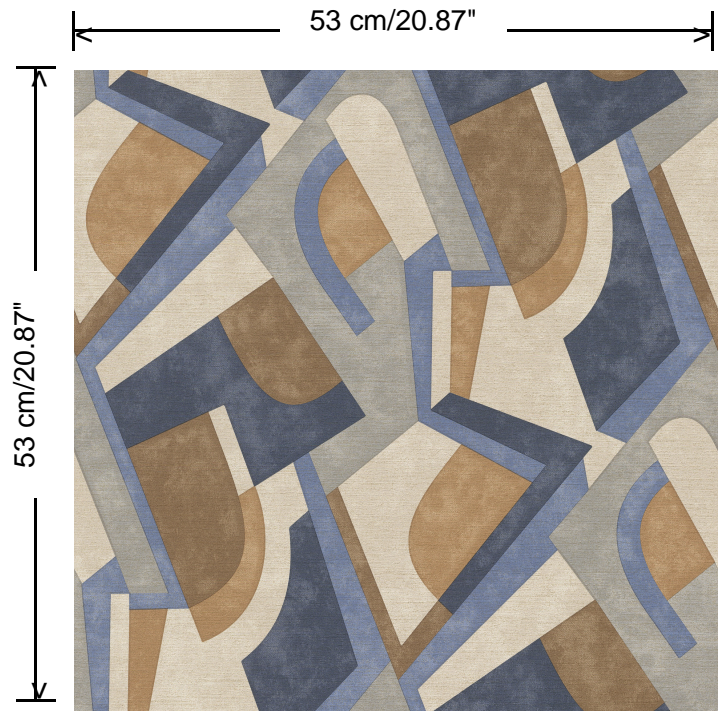

**Collectie**  
Fragments

**Dessin**  
Print 5

**Referentie**  
43272

**Afmetingen**  
Rollen van 10,05 m x 0,53 m

**Aanzet**  
Rechte aanzet 53 cm

**Lijm**  
Lijm voor vliesbehang zoals Arte Clearpro of Metyl Speciaal (200 g in 4 l water) met toevoeging van 20% PVA-lijm (witte behanglijm)

**Lichtechtheid**  
Goed lichtbestendig

**Onderhoud**  
Afschrobbaar

**Hoe verlijmen**  
Muur inlijmen

**Hoe verwijderen**  
Volledig droog verwijderbaar

**Collectie**  
Fragments

**Dessin**  
Print 5

**Referentie**  
43272