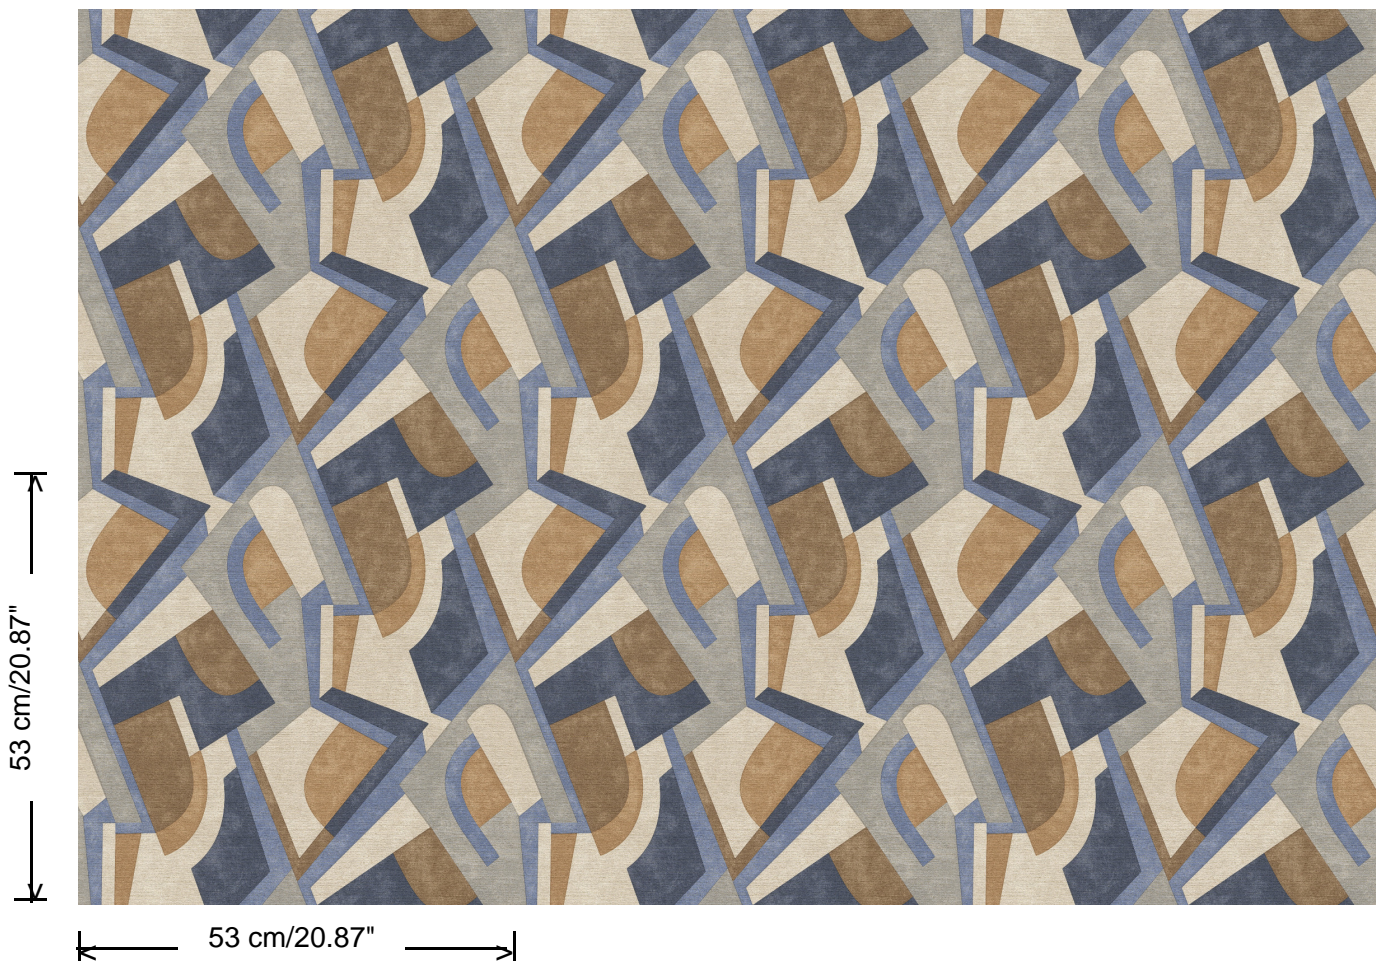

**Collectie**  
Fragments

**Dessin**  
Print 5

**Referentie**  
43272

**Afmetingen**  
Rollen van 10,05 m x 0,53 m

**Aanzet**  
Rechte aanzet 53 cm

**Lijm**  
Lijm voor vliesbehang zoals Arte Clearpro of Metyl Speciaal (200 g in 4 l water) met toevoeging van 20% PVA-lijm (witte behanglijm)

**Lichtechtheid**  
Goed lichtbestendig

**Onderhoud**  
Afschrobbaar

**Hoe verlijmen**  
Muur inlijmen

**Hoe verwijderen**  
Volledig droog verwijderbaar

**Collectie**  
Fragments

**Dessin**  
Print 5

**Referentie**  
43272