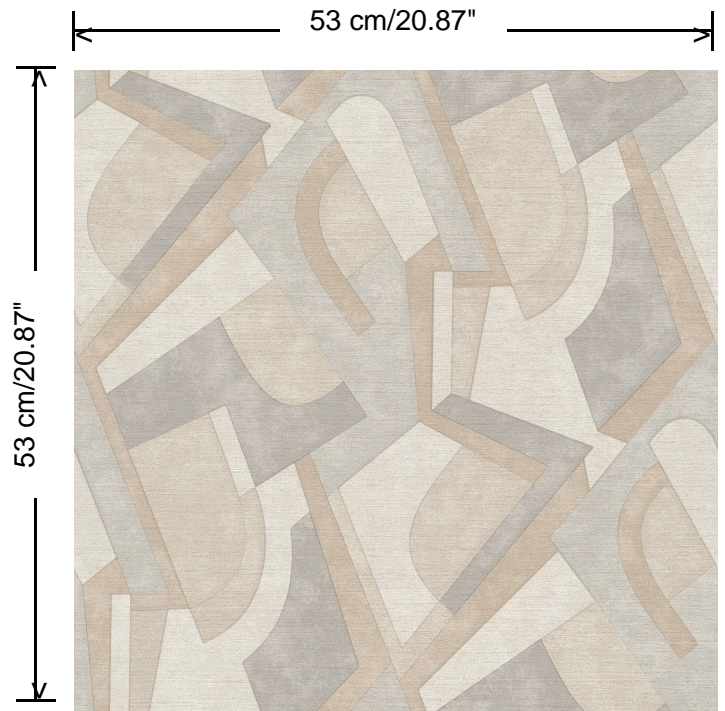

**Collectie**  
Fragments

**Dessin**  
Print 5

**Referentie**  
43270

**Afmetingen**  
Rollen van 10,05 m x 0,53 m

**Aanzet**  
Rechte aanzet 53 cm

**Lijm**  
Lijm voor vliesbehang zoals Arte Clearpro of Metyl Speciaal (200 g in 4 l water) met toevoeging van 20% PVA-lijm (witte behanglijm)

**Lichtechtheid**  
Goed lichtbestendig

**Onderhoud**  
Afschrobbaar

**Hoe verlijmen**  
Muur inlijmen

**Hoe verwijderen**  
Volledig droog verwijderbaar

**Collectie**  
Fragments

**Dessin**  
Print 5

**Referentie**  
43270