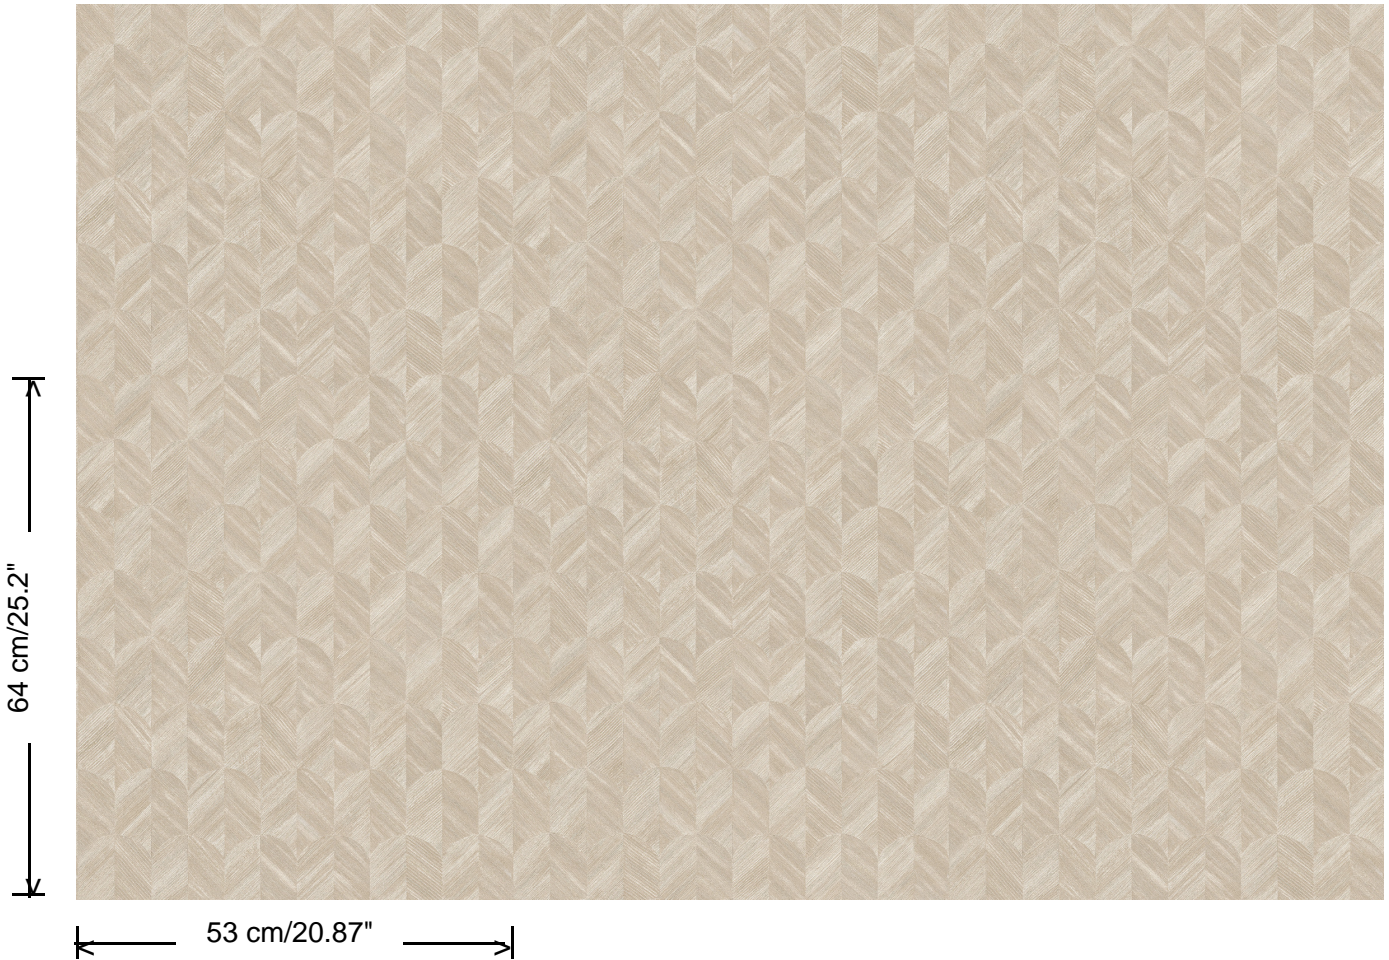

**Collectie**  
Fragments

**Dessin**  
Print 3

**Referentie**  
43256

**Afmetingen**  
Rollen van 10,05 m x 0,53 m

**Aanzet**  
Verspringende aanzet 64/32 cm

**Lijm**  
Lijm voor vliesbehang zoals Arte Clearpro of Metyl Speciaal (200 g in 4 l water) met toevoeging van 20% PVA-lijm (witte behanglijm)

**Lichtechtheid**  
Goed lichtbestendig

**Onderhoud**  
Afschrobbaar

**Hoe verlijmen**  
Muur inlijmen

**Hoe verwijderen**  
Volledig droog verwijderbaar

**Collectie**  
Fragments

**Dessin**  
Print 3

**Referentie**  
43256