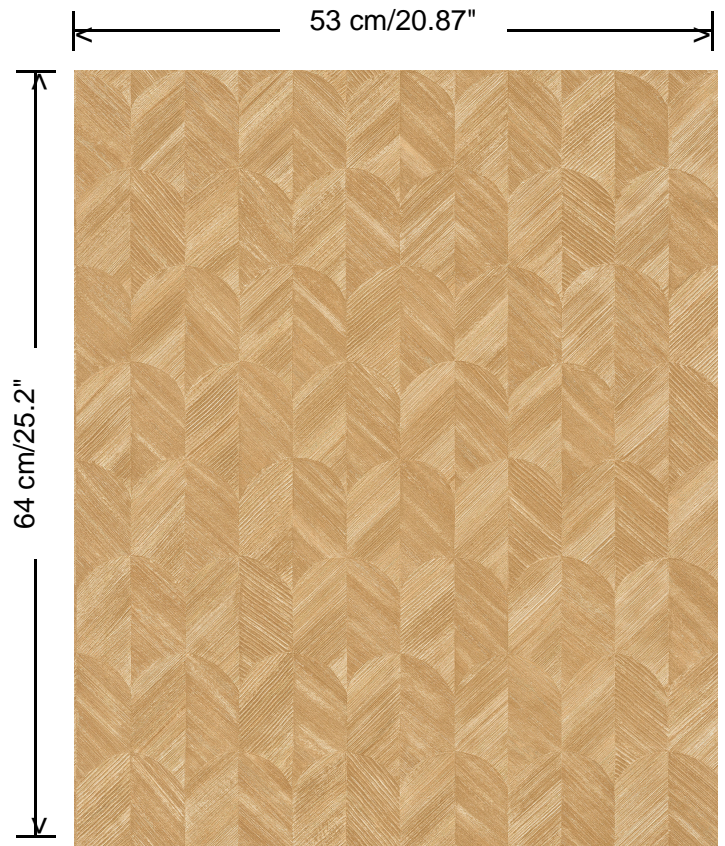

Collectie
Fragments

Dessin
Print 3

Referentie
43254

Afmetingen
Rollen van 10,05 m x 0,53 m

Aanzet
Verspringende aanzet 64/32 cm

Lijm
Lijm voor vliesbehang zoals Arte Clearpro of Metyl Speciaal (200 g in 4 l water) met toevoeging van 20% PVA-lijm (witte behanglijm)

Lichtechtheid
Goed lichtbestendig

Onderhoud
Afschrobbaar

Hoe verlijmen
Muur inlijmen

Hoe verwijderen
Volledig droog verwijderbaar

Collectie
Fragments

Dessin
Print 3

Referentie
43254

<https://www.hookedonwalls.com/nl/collections/fragments/print-3>