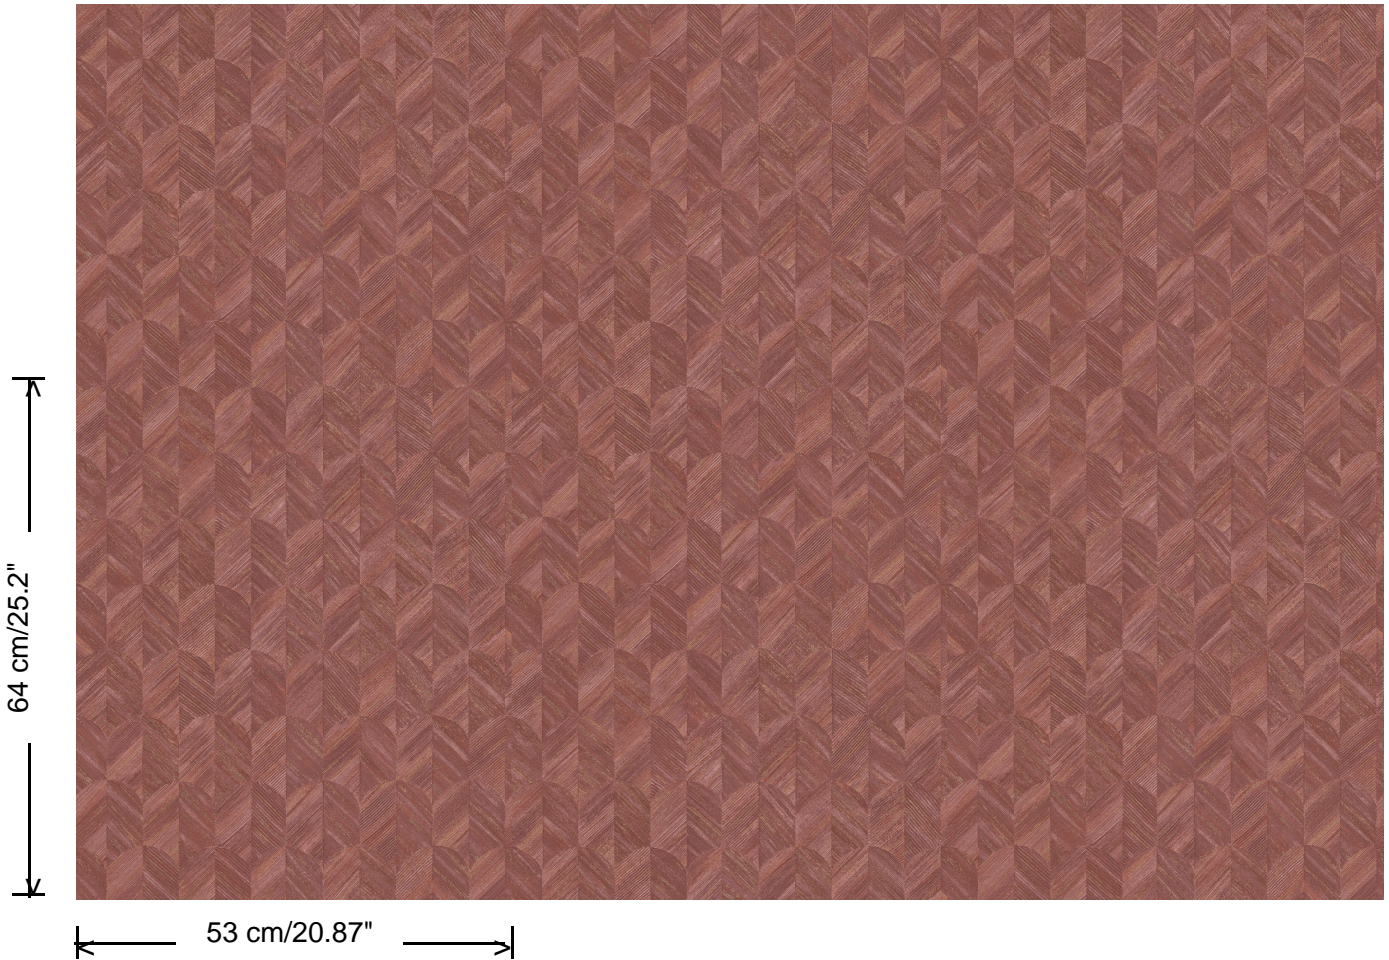

**Collectie**  
Fragments

**Dessin**  
Print 3

**Referentie**  
43253

**Afmetingen**  
Rollen van 10,05 m x 0,53 m

**Aanzet**  
Verspringende aanzet 64/32 cm

**Lijm**  
Lijm voor vliesbehang zoals Arte Clearpro of Metyl Speciaal (200 g in 4 l water) met toevoeging van 20% PVA-lijm (witte behanglijm)

**Lichtechtheid**  
Goed lichtbestendig

**Onderhoud**  
Afschrobbaar

**Hoe verlijmen**  
Muur inlijmen

**Hoe verwijderen**  
Volledig droog verwijderbaar

**Collectie**  
Fragments

**Dessin**  
Print 3

**Referentie**  
43253