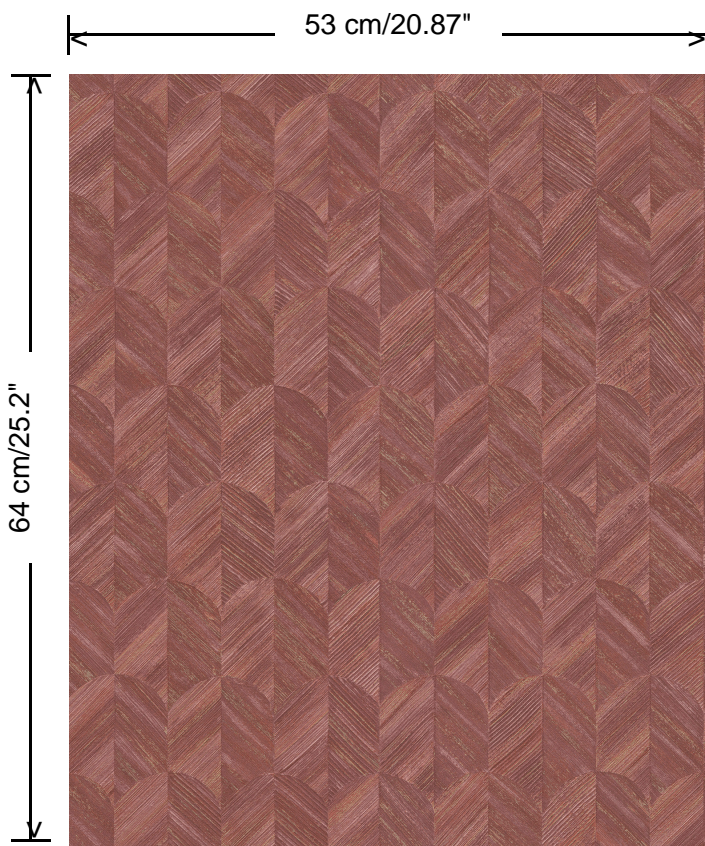

**Collectie**  
Fragments

**Dessin**  
Print 3

**Referentie**  
43253

**Afmetingen**  
Rollen van 10,05 m x 0,53 m

**Aanzet**  
Verspringende aanzet 64/32 cm

**Lijm**  
Lijm voor vliesbehang zoals Arte Clearpro of Metyl Speciaal (200 g in 4 l water) met toevoeging van 20% PVA-lijm (witte behanglijm)

**Lichtechtheid**  
Goed lichtbestendig

**Onderhoud**  
Afschrobbaar

**Hoe verlijmen**  
Muur inlijmen

**Hoe verwijderen**  
Volledig droog verwijderbaar

**Collectie**  
Fragments

**Dessin**  
Print 3

**Referentie**  
43253

<https://www.hookedonwalls.com/nl/collections/fragments/print-3>