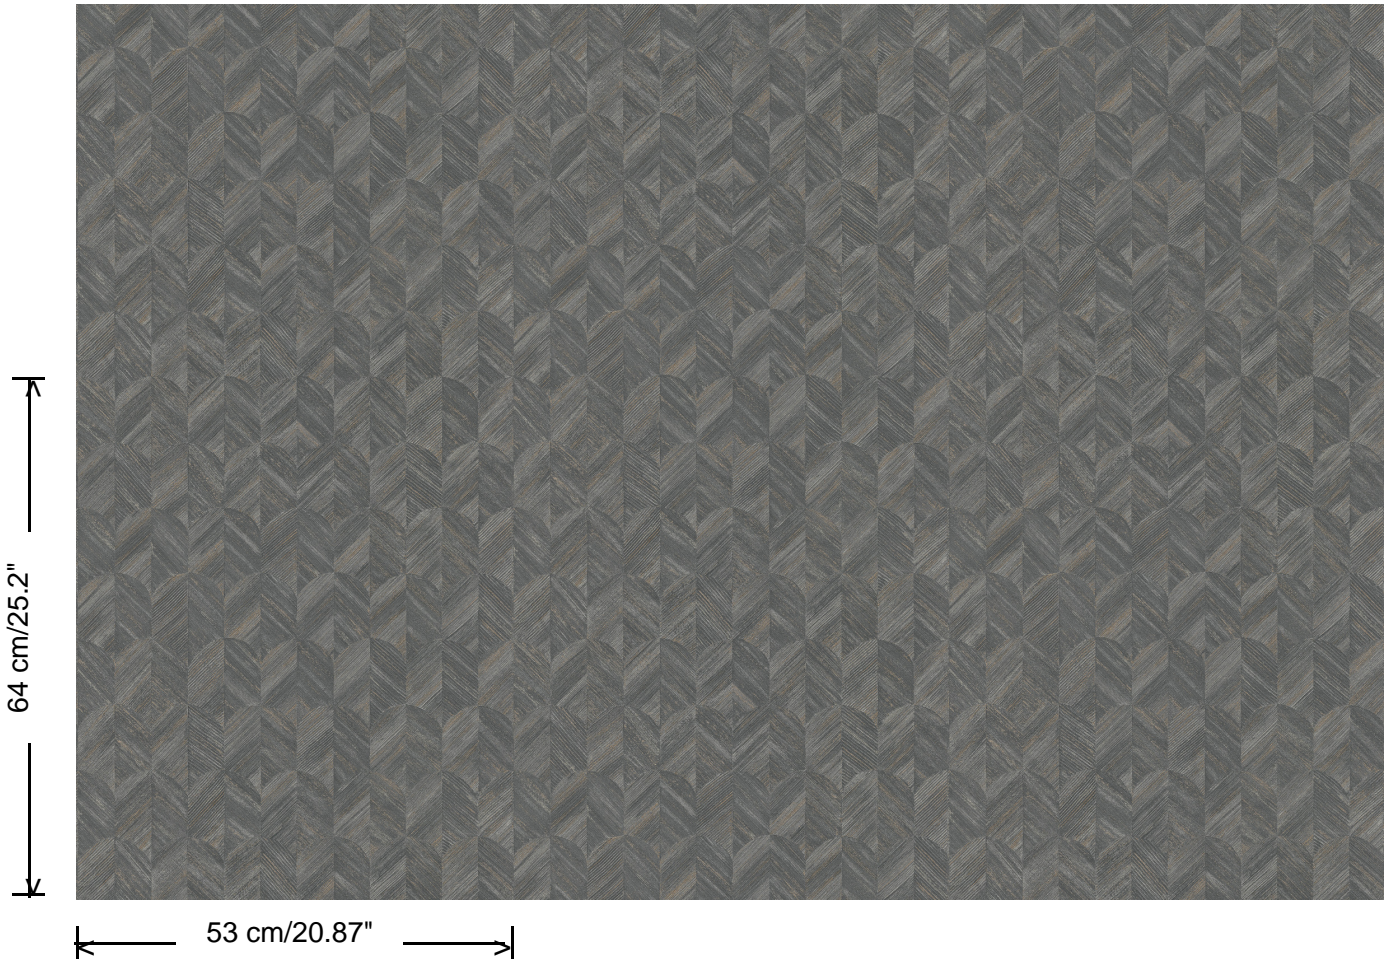

**Collectie**  
Fragments

**Dessin**  
Print 3

**Referentie**  
43252

**Afmetingen**  
Rollen van 10,05 m x 0,53 m

**Aanzet**  
Verspringende aanzet 64/32 cm

**Lijm**  
Lijm voor vliesbehang zoals Arte Clearpro of Metyl Speciaal (200 g in 4 l water) met toevoeging van 20% PVA-lijm (witte behanglijm)

**Lichtechtheid**  
Goed lichtbestendig

**Onderhoud**  
Afschrobbaar

**Hoe verlijmen**  
Muur inlijmen

**Hoe verwijderen**  
Volledig droog verwijderbaar

**Collectie**  
Fragments

**Dessin**  
Print 3

**Referentie**  
43252