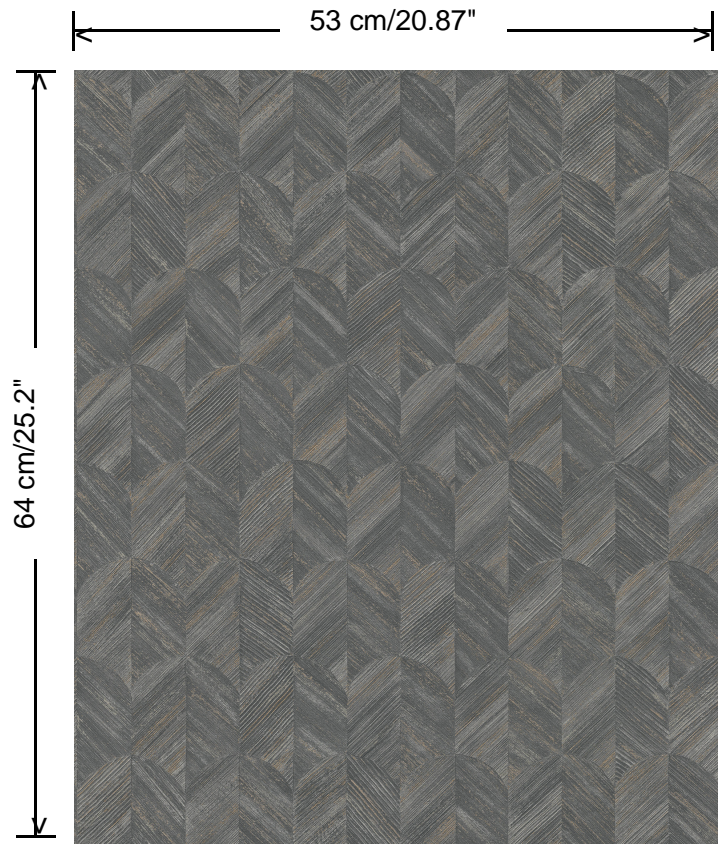

**Collectie**  
Fragments

**Dessin**  
Print 3

**Referentie**  
43252

**Afmetingen**  
Rollen van 10,05 m x 0,53 m

**Aanzet**  
Verspringende aanzet 64/32 cm

**Lijm**  
Lijm voor vliesbehang zoals Arte Clearpro of Metyl Speciaal (200 g in 4 l water) met toevoeging van 20% PVA-lijm (witte behanglijm)

**Lichtechtheid**  
Goed lichtbestendig

**Onderhoud**  
Afschrobbaar

**Hoe verlijmen**  
Muur inlijmen

**Hoe verwijderen**  
Volledig droog verwijderbaar

**Collectie**  
Fragments

**Dessin**  
Print 3

**Referentie**  
43252