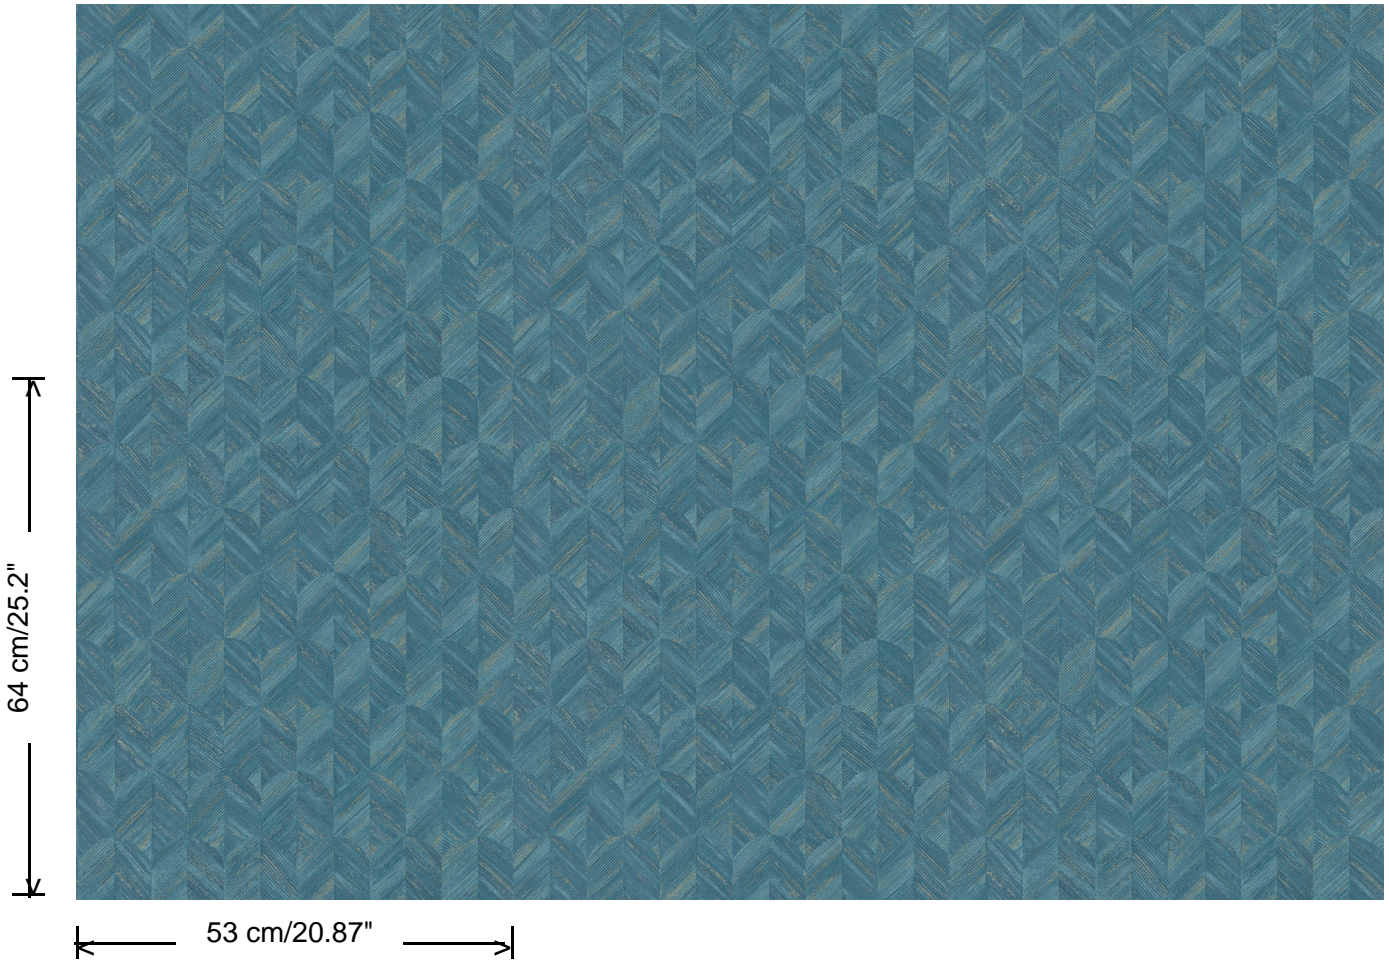

**Collectie**  
Fragments

**Dessin**  
Print 3

**Referentie**  
43251

**Afmetingen**  
Rollen van 10,05 m x 0,53 m

**Aanzet**  
Verspringende aanzet 64/32 cm

**Lijm**  
Lijm voor vliesbehang zoals Arte Clearpro of Metyl Speciaal (200 g in 4 l water) met toevoeging van 20% PVA-lijm (witte behanglijm)

**Lichtechtheid**  
Goed lichtbestendig

**Onderhoud**  
Afschrobbaar

**Hoe verlijmen**  
Muur inlijmen

**Hoe verwijderen**  
Volledig droog verwijderbaar

**Collectie**  
Fragments

**Dessin**  
Print 3

**Referentie**  
43251