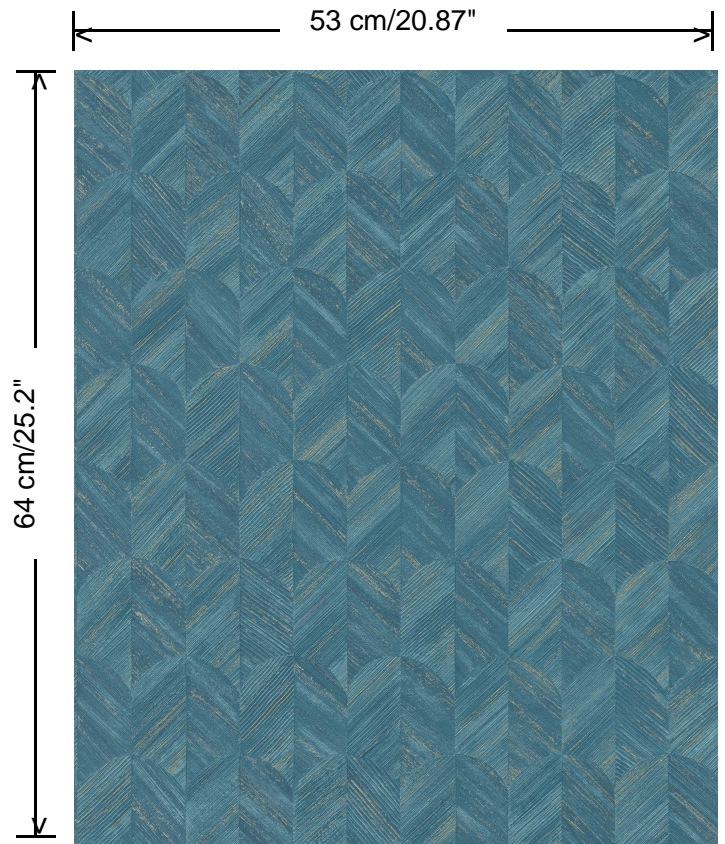

**Collectie**  
Fragments

**Dessin**  
Print 3

**Referentie**  
43251

**Afmetingen**  
Rollen van 10,05 m x 0,53 m

**Aanzet**  
Verspringende aanzet 64/32 cm

**Lijm**  
Lijm voor vliesbehang zoals Arte Clearpro of Metyl Speciaal (200 g in 4 l water) met toevoeging van 20% PVA-lijm (witte behanglijm)

**Lichtechtheid**  
Goed lichtbestendig

**Onderhoud**  
Afschrobbaar

**Hoe verlijmen**  
Muur inlijmen

**Hoe verwijderen**  
Volledig droog verwijderbaar

**Collectie**  
Fragments

**Dessin**  
Print 3

**Referentie**  
43251

<https://www.hookedonwalls.com/nl/collections/fragments/print-3>