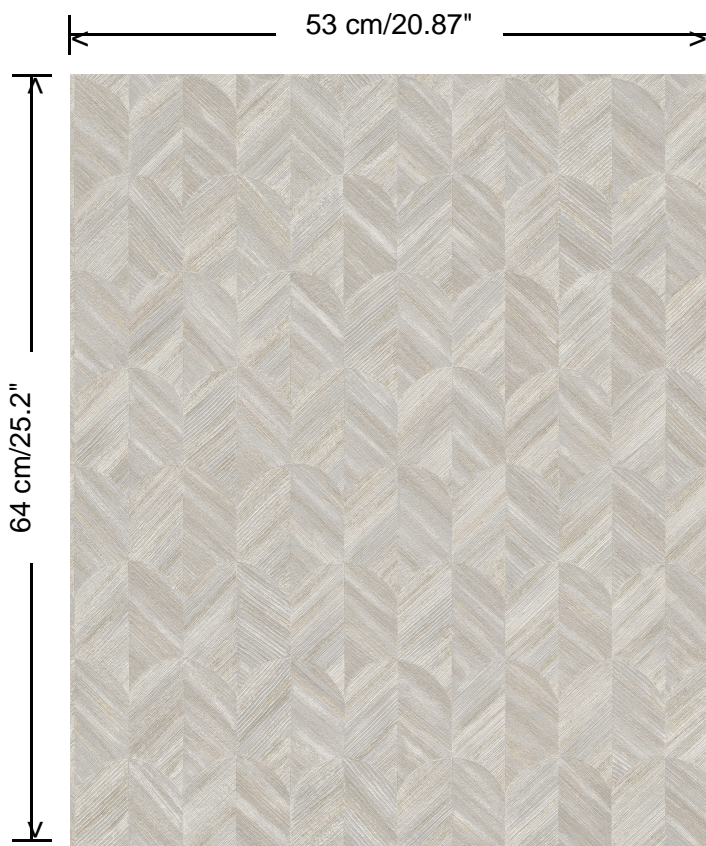

Collectie
Fragments

Dessin
Print 3

Referentie
43250

Afmetingen
Rollen van 10,05 m x 0,53 m

Aanzet
Verspringende aanzet 64/32 cm

Lijm
Lijm voor vliesbehang zoals Arte Clearpro of Metyl Speciaal (200 g in 4 l water) met toevoeging van 20% PVA-lijm (witte behanglijm)

Lichtechtheid
Goed lichtbestendig

Onderhoud
Afschrobbaar

Hoe verlijmen
Muur inlijmen

Hoe verwijderen
Volledig droog verwijderbaar

Collectie
Fragments

Dessin
Print 3

Referentie
43250

<https://www.hookedonwalls.com/nl/collections/fragments/print-3>