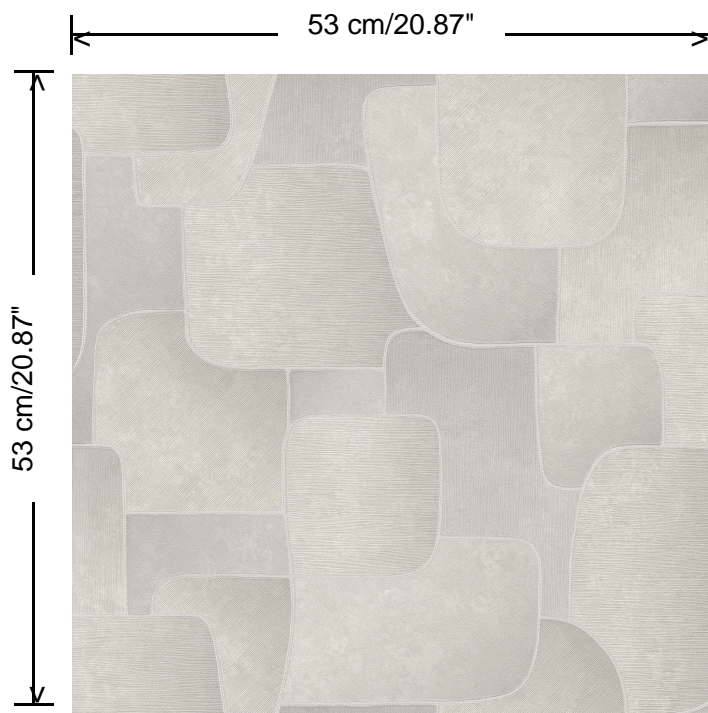

Collectie
Fragments

Dessin
Print 2

Referentie
43243

Afmetingen
Rollen van 10,05 m x 0,53 m

Aanzet
Verspringende aanzet 53/26,5 cm

Lijm
Lijm voor vliesbehang zoals Arte Clearpro of Metyl Speciaal (200 g in 4 l water) met toevoeging van 20% PVA-lijm (witte behanglijm)

Lichtechtheid
Goed lichtbestendig

Onderhoud
Afschrobbaar

Hoe verlijmen
Muur inlijmen

Hoe verwijderen
Volledig droog verwijderbaar

Collectie
Fragments

Dessin
Print 2

Referentie
43243

<https://www.hookedonwalls.com/nl/collections/fragments/print-2>