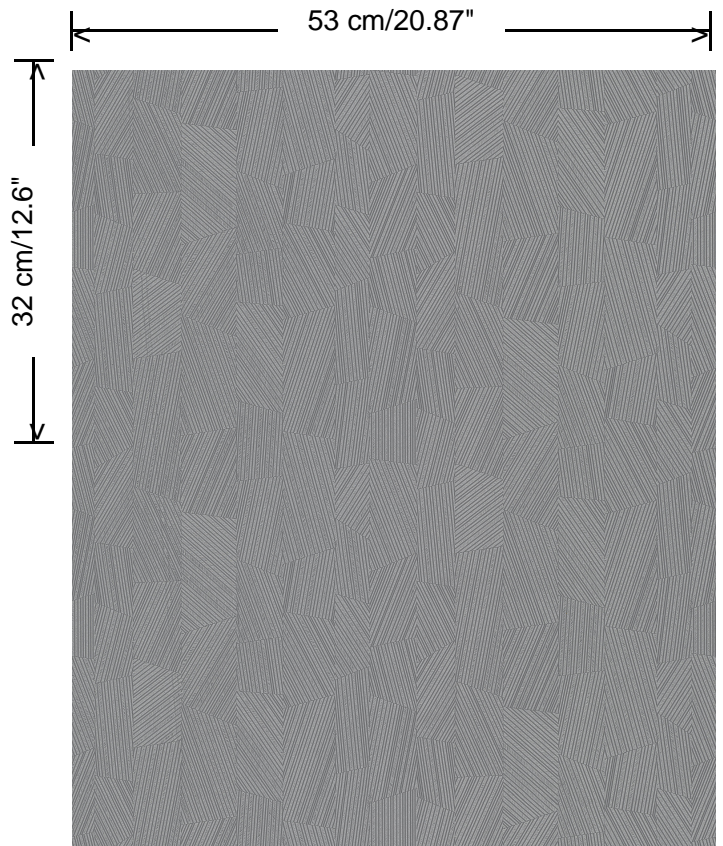

Collectie
Fragments

Dessin
Print 1

Referentie
43231

Afmetingen
Rollen van 10,05 m x 0,53 m

Aanzet
Rechte aanzet 32 cm

Lijm
Lijm voor vliesbehang zoals Arte Clearpro of Metyl Speciaal (200 g in 4 l water) met toevoeging van 20% PVA-lijm (witte behanglijm)

Lichtechtheid
Goed lichtbestendig

Onderhoud
Afschrobbaar

Hoe verlijmen
Muur inlijmen

Hoe verwijderen
Volledig droog verwijderbaar

Collectie
Fragments

Dessin
Print 1

Referentie
43231

<https://www.hookedonwalls.com/nl/collections/fragments/print-1>