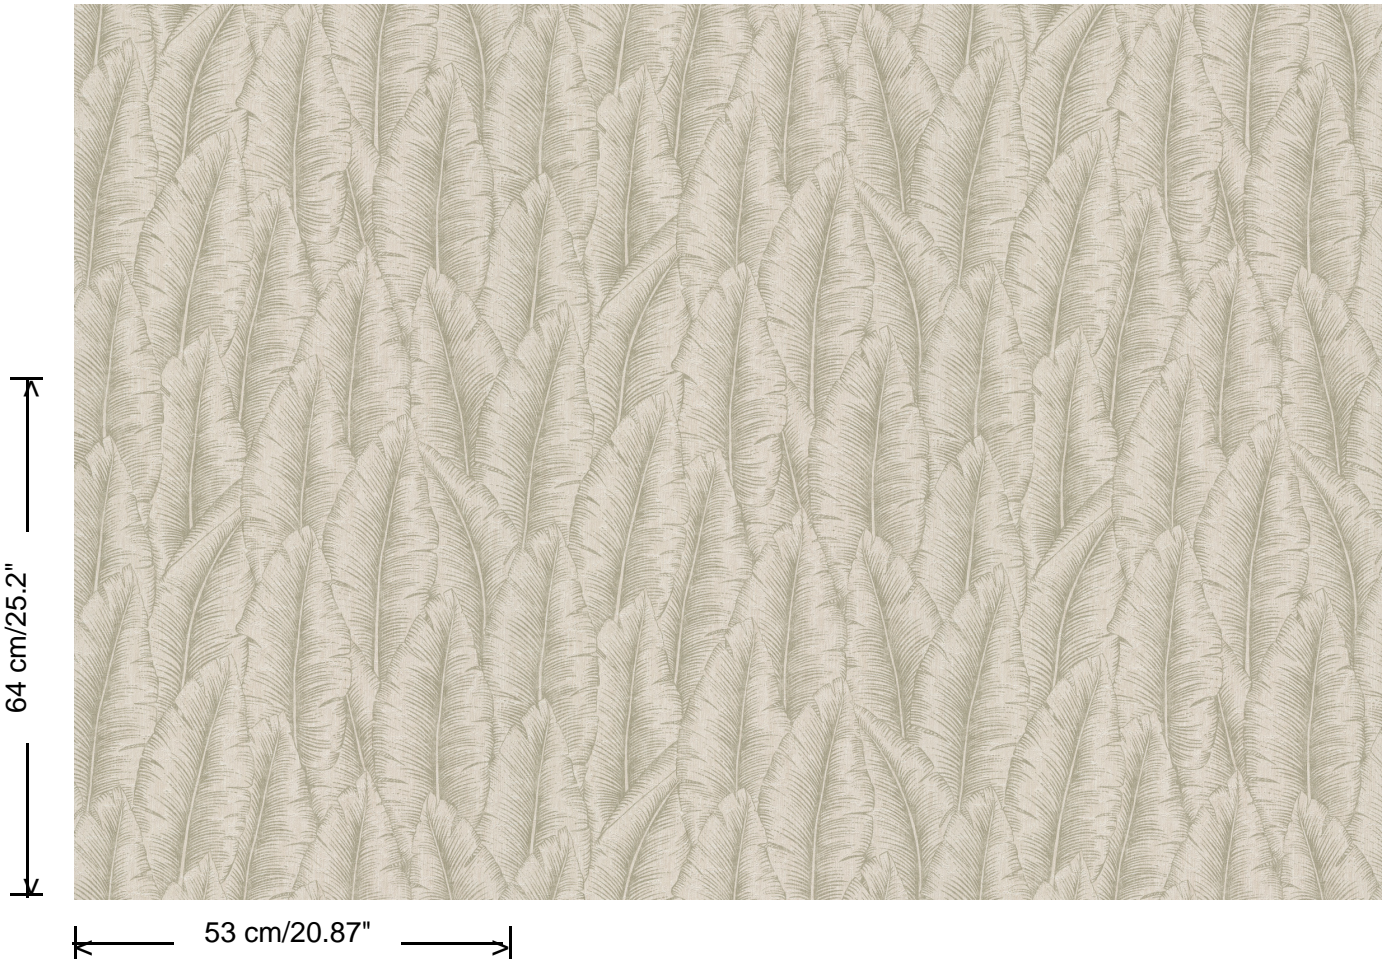

**Collectie**

Barklay

**Dessin**

Print 3

**Referentie**

35151

**Afmetingen**

Rollen van 10,05 m x 0,53 m

**Aanzet**

Verspringende aanzet 64/32 cm

**Lijm**

Lijm voor vliesbehang zoals Arte Clearpro of Metyl Speciaal (200 g in 4 l water) met toevoeging van 20% PVA-lijm (witte behanglijm)

**Lichtechtheid**

Goed lichtbestendig

**Onderhoud**

Afschrobbaar

**Hoe verlijmen**

Muur inlijmen

**Hoe verwijderen**

Volledig droog verwijderbaar

**Collectie**  
Barklay

**Dessin**  
Print 3