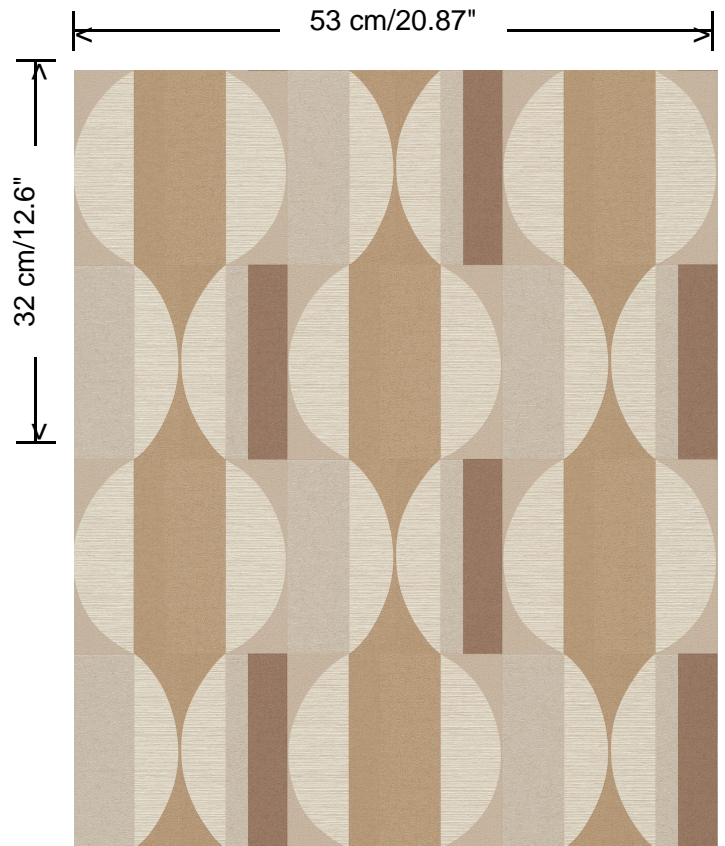

Collectie

Barklay

Dessin

Print 2

Referentie

35141

Afmetingen

Rollen van 10,05 m x 0,53 m

Aanzet

Verspringende aanzet 32/16 cm

Lijm

Lijm voor vliesbehang zoals Arte Clearpro of Metyl Speciaal (200 g in 4 l water) met toevoeging van 20% PVA-lijm (witte behanglijm)

Lichtechtheid

Goed lichtbestendig

Onderhoud

Afschrobbaar

Hoe verlijmen

Muur inlijmen

Hoe verwijderen

Volledig droog verwijderbaar

Collectie
Barklay

Dessin
Print 2

Referentie
35141

<https://www.hookedonwalls.com/nl/collections/barklay/print-2>