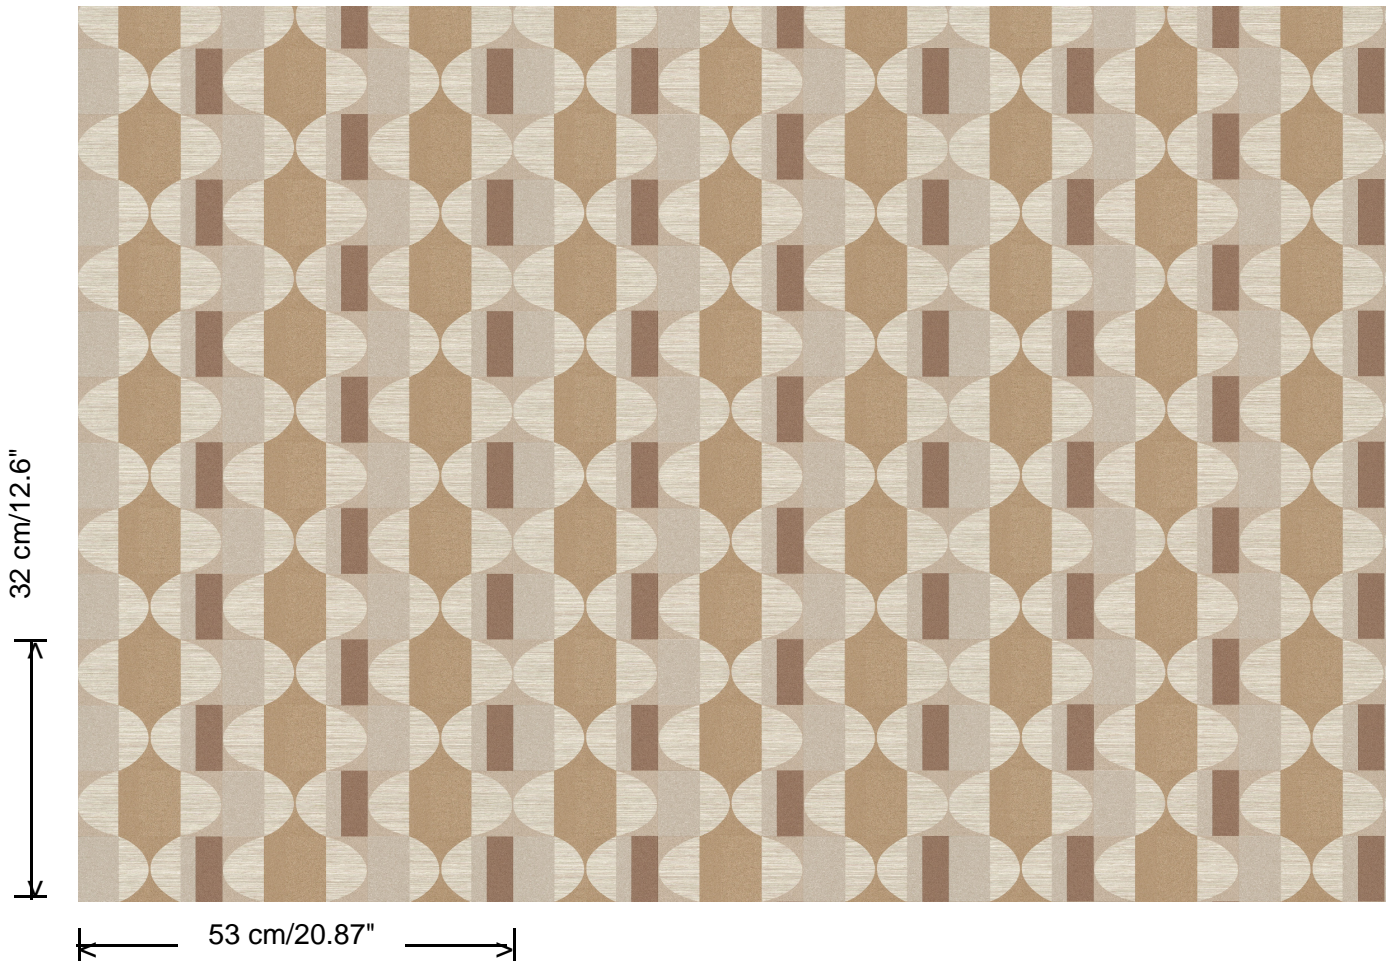

Collectie

Barklay

Dessin

Print 2

Referentie

35141

Afmetingen

Rollen van 10,05 m x 0,53 m

Onderhoud

Afschrobbaar

Hoe verlijmen

Muur inlijmen

Hoe verwijderen

Volledig droog verwijderbaar

Collectie
Barklay

Dessin
Print 2