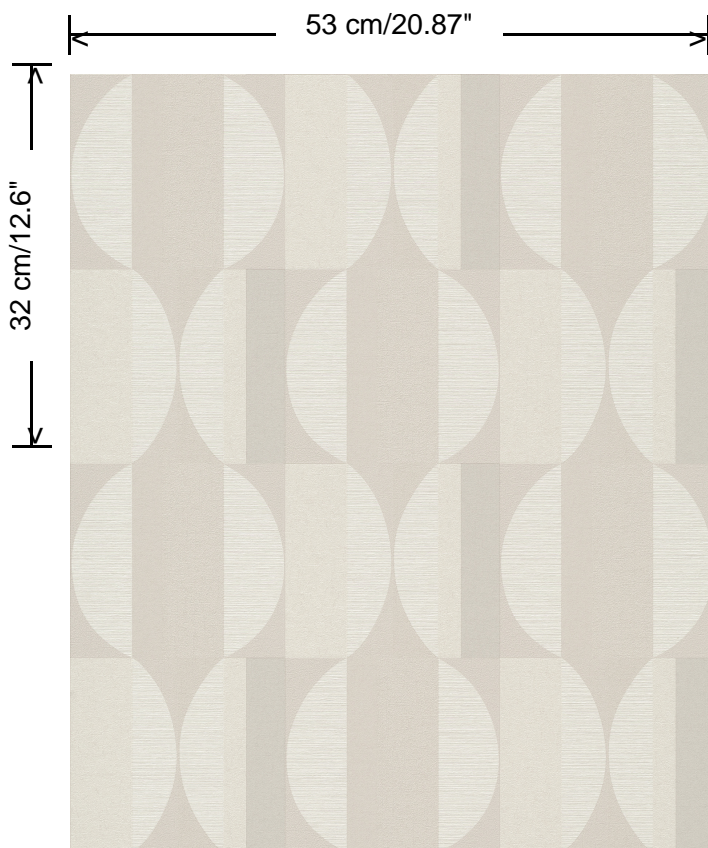

Collectie

Barklay

Dessin

Print 2

Referentie

35140

Afmetingen

Rollen van 10,05 m x 0,53 m

Aanzet

Verspringende aanzet 32/16 cm

Lijm

Lijm voor vliesbehang zoals Arte Clearpro of Metyl Speciaal (200 g in 4 l water) met toevoeging van 20% PVA-lijm (witte behanglijm)

Lichtechtheid

Goed lichtbestendig

Onderhoud

Afschrobbaar

Hoe verlijmen

Muur inlijmen

Hoe verwijderen

Volledig droog verwijderbaar

Collectie
Barklay

Dessin
Print 2