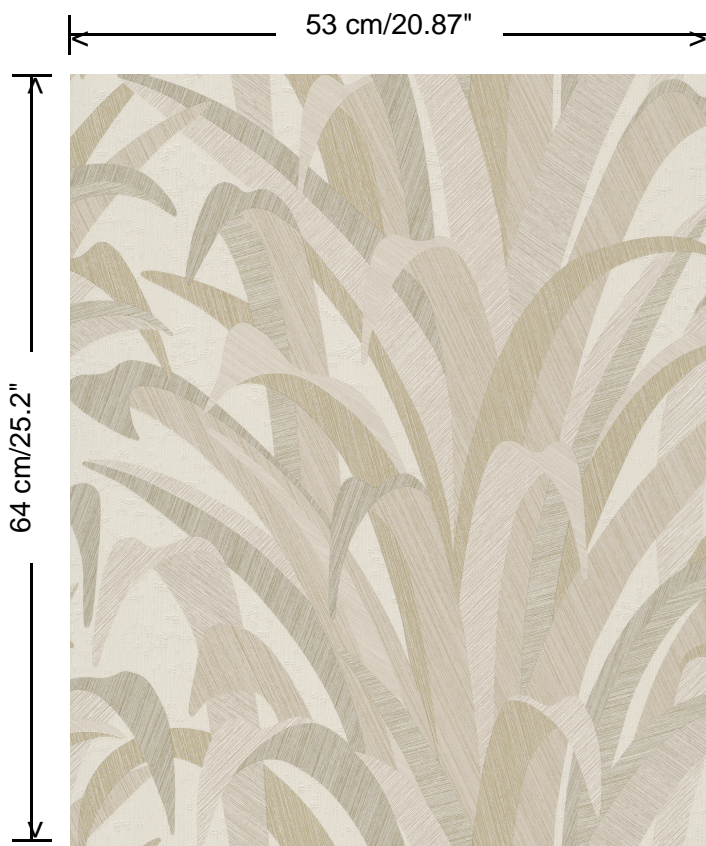

Collectie

Barklay

Dessin

Print 1

Referentie

35131

Afmetingen

Rollen van 10,05 m x 0,53 m

Aanzet

Verspringende aanzet 64/32 cm

Lijm

Lijm voor vliesbehang zoals Arte Clearpro of Metyl Speciaal (200 g in 4 l water) met toevoeging van 20% PVA-lijm (witte behanglijm)

Lichtechtheid

Goed lichtbestendig

Onderhoud

Afchrobbaar

Hoe verlijmen

Muur inlijmen

Hoe verwijderen

Volledig droog verwijderbaar

Collectie
Barklay

Dessin
Print 1

Referentie
35131

<https://www.hookedonwalls.com/nl/collections/barklay/print-1>