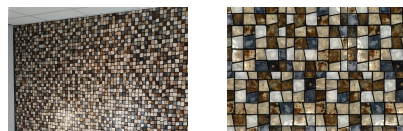

# PANGKOR SEA SHELL MULTICOLOUR

Ref. 300104

Op Indonesische stranden vind je veel afvalschelpen. Elk eiland heeft andere soorten, in verschillende kleuren en structuren. We hebben een manier gevonden om ze te verzamelen en een nieuw leven te geven als unieke tegels van 30 x 30 cm.

Door de schelpen schoon te maken en te koken worden ze zachter en zachter. Op een bepaald moment kunnen ze in verschillende vormen worden gesneden, zoals vierkanten en strepen. Daarna worden ze op een basisframe verlijmd van multiplex, glasvezel of massief hout.