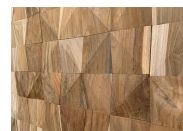

Met de Karimun Jawa van Nature at home haal je de natuur in huis. De woodpanels zijn eco vriendelijk, decoratief, sfeervol en gemakkelijk te installeren. Deze prachtige houten wandbekleding verbetert tevens de akoestiek in elk interieur.

De Karium Jawa is een houten paneel samengesteld uit blokjes van verschillende hoogtes voor een prachtig driedimensionaal effect.

De panelen zijn bij voorkeur voor interieurtoepassing. Na een behandeling met vernis of olie kunnen ze tevens verwerkt worden in vochtige ruimtes. Buitentoepassing is