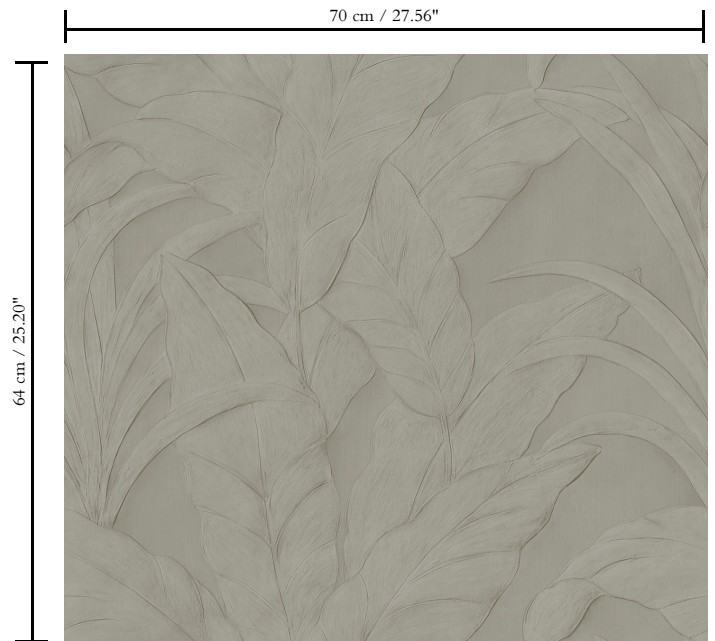

Spec Sheet

Collectie

Selva

Dessin

Musa

Referentie

75000A

Samenstelling

Vinylbehang op papier

Beschrijving

Een print van bananenbladeren die de tropische natuur ademt

Afmetingen

Rollen van 10,05 m x 0,70 m = 7 m²

Aanzet

Rechte aanzet 64 cm

Lijm

Metyl Speciaal (200 gr. in 4 l. water) met toevoeging van 20% PVA-lijm (witte behanglijm)

Brandnorm

B-s2, d0 / Class A

Lichtechtheid

Goed lichtbestendig

Onderhoud

Afwasbaar

Hoe verlijmen

Banen inlijmen

Hoe verwijderen

Afstripbaar