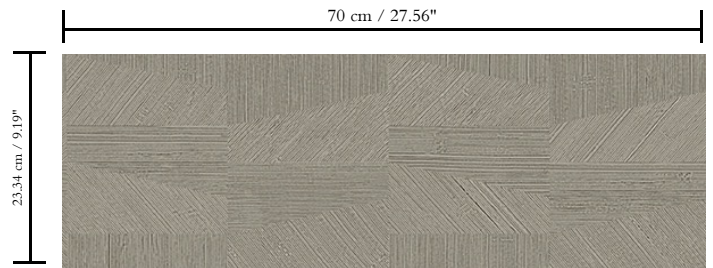

Spec Sheet

Collectie

Focus

Dessin

Trapezium

Referentie

26560

Samenstelling

Vinylbehang op papier

Beschrijving

Vinylbehang met diep en natuurlijk ogend reliëf in strak geometrische vormen die een 3D-effect creëren

Afmetingen

Rollen van 10,05 m x 0,70 m = 7 m²

Aanzet

Rechte aanzet 23,34 cm

Lijm

Metyl Speciaal (200 gr. in 4 l. water) met toevoeging van 20% PVA-lijm (witte behanglijm)

Brandnorm

B-s2, d0 / Class A

Lichtechtheid

Goed lichtbestendig

Onderhoud

Afwasbaar

Hoe verlijmen

Banen inlijmen

Hoe verwijderen

Afstripbaar