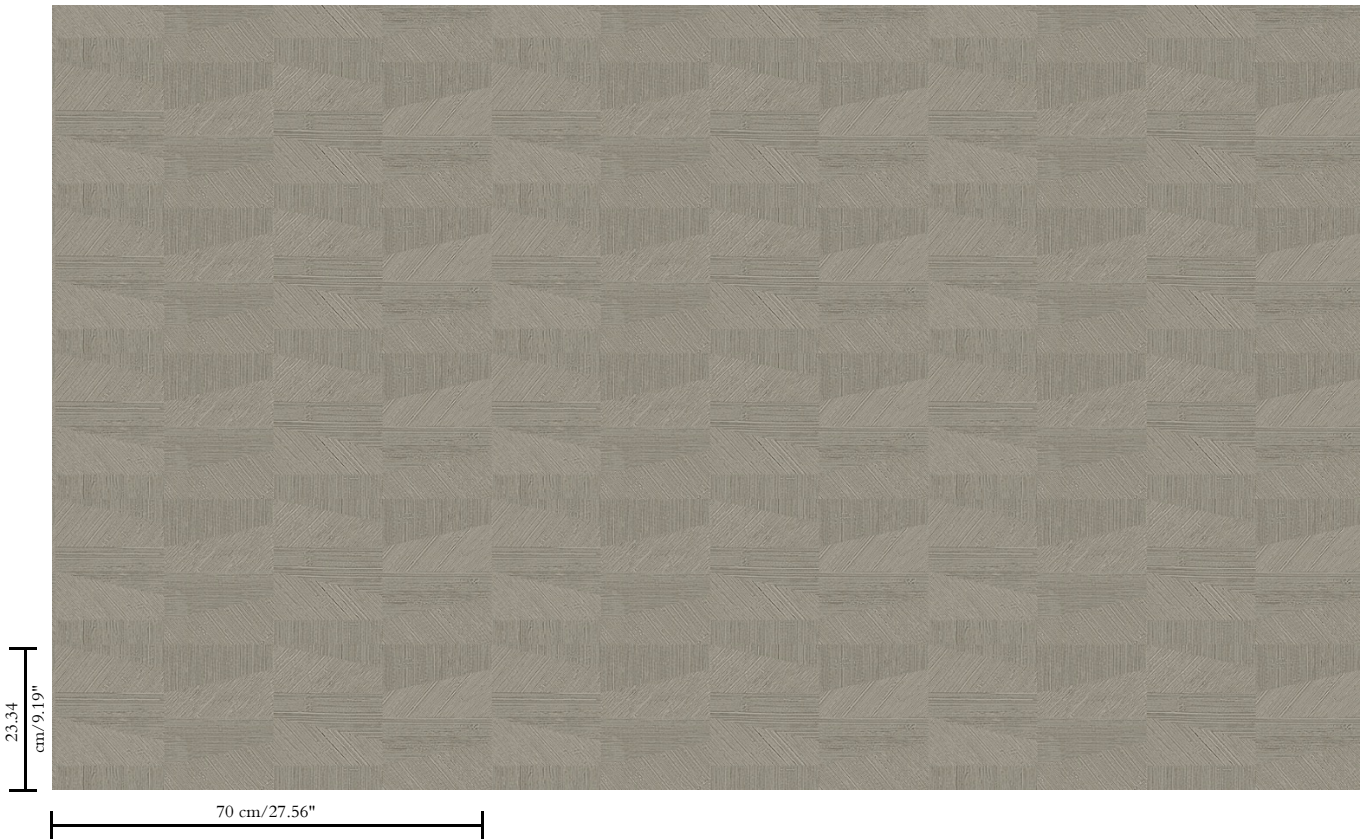

Collectie

Focus

Dessin

Trapezium

Referentie

26560