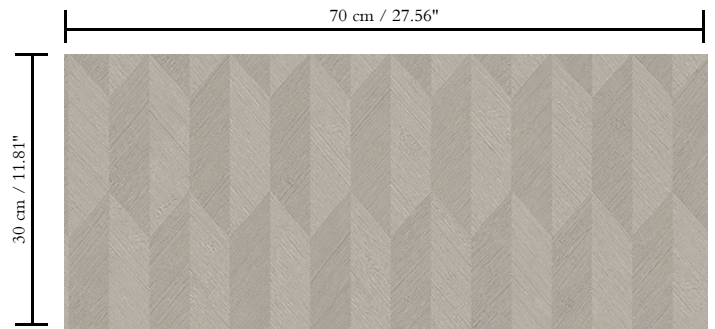

Spec Sheet

Collectie

Focus

Dessin

Symbol

Referentie

26530

Samenstelling

Vinylbehang op papier

Beschrijving

Vinylbehang met diep en natuurlijk ogend reliëf in strak geometrische vormen die een 3D-effect creëren

Afmetingen

Rollen van 10,05 m x 0,70 m = 7 m²

Aanzet

Rechte aanzet 30 cm

Lijm

Metyl Speciaal (200 gr. in 4 l. water) met toevoeging van 20% PVA-lijm (witte behanglijm)

Brandnorm

B-s2, d0 / Class A

Lichtechtheid

Goed lichtbestendig

Onderhoud

Afwasbaar

Hoe verlijmen

Banen inlijmen

Hoe verwijderen

Afstripbaar