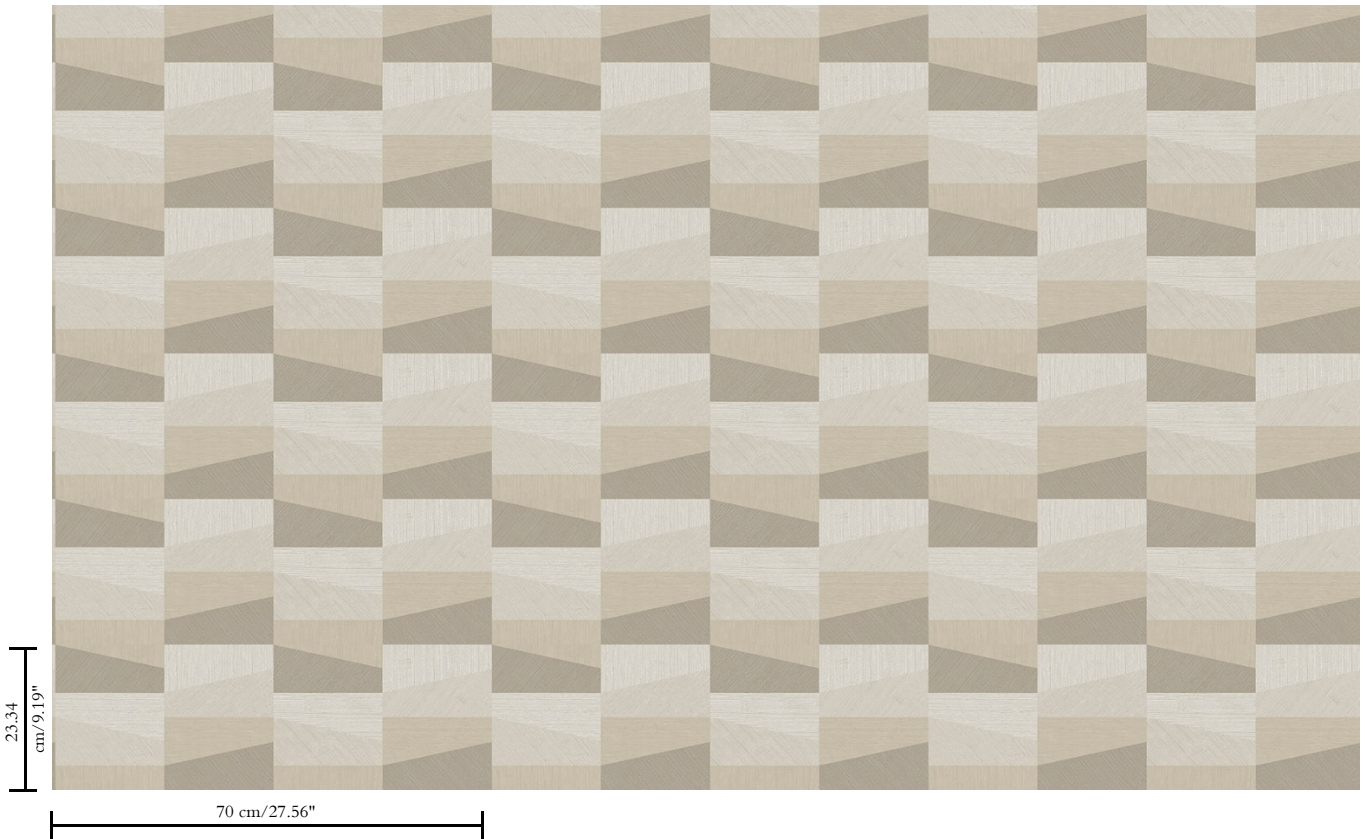

Collectie

Focus

Dessin

Polygon

Referentie

26550

<https://www.arte-international.com/nl/collections/focus/polygon/26550>