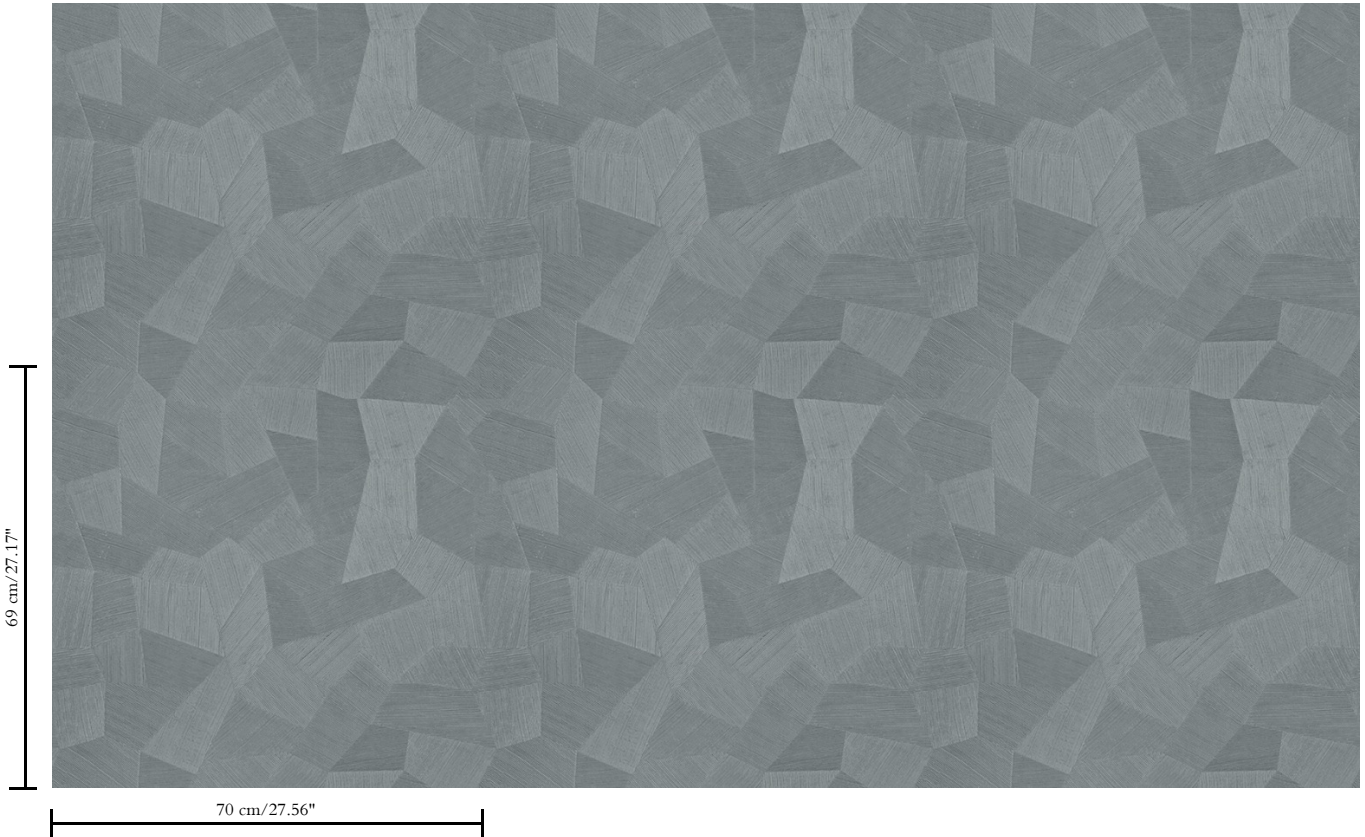

Collectie

Focus

Dessin

Facet

Referentie

26540