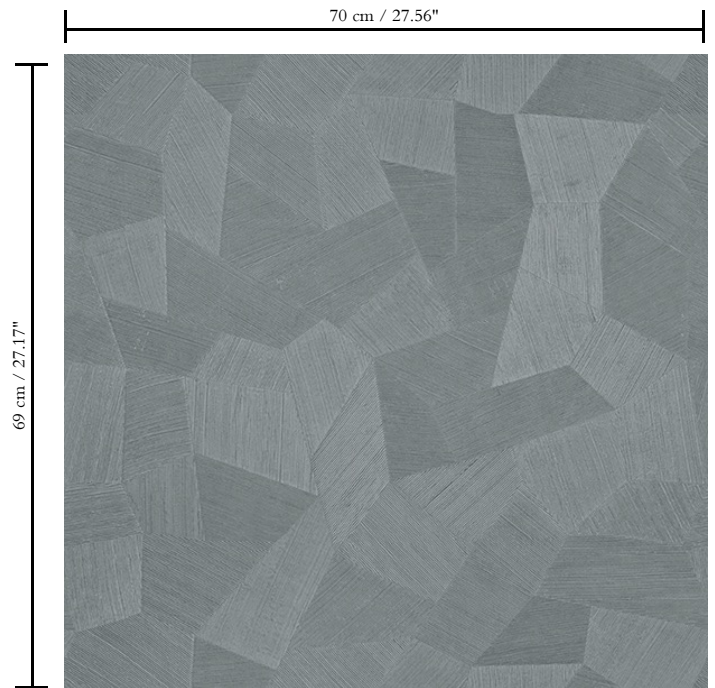

Spec Sheet

Collectie

Focus

Dessin

Facet

Referentie

26540

Samenstelling

Vinylbehang op papier

Beschrijving

Vinylbehang met diep en natuurlijk ogend reliëf in strak geometrische vormen die een 3D-effect creëren

Afmetingen

Rollen van 10,05 m x 0,70 m = 7 m²

Aanzet

Rechte aanzet 69 cm

Lijm

Metyl Speciaal (200 gr. in 4 l. water) met toevoeging van 20% PVA-lijm (witte behanglijm)

Brandnorm

B-s2, d0 / Class A

Lichtechtheid

Goed lichtbestendig

Onderhoud

Afwasbaar

Hoe verlijmen

Banen inlijmen

Hoe verwijderen

Afstripbaar