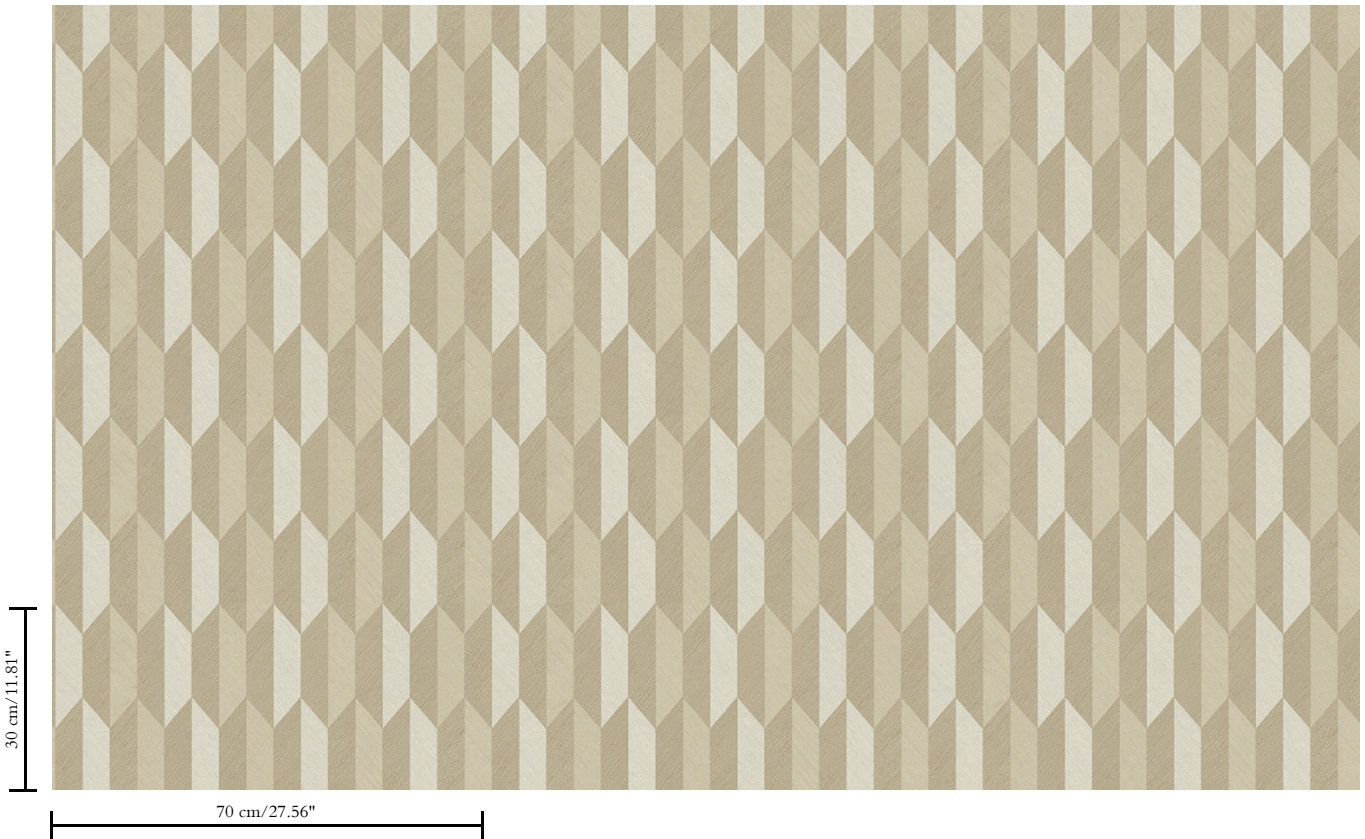

Collectie

Focus

Dessin

Arrow

Referentie

26520